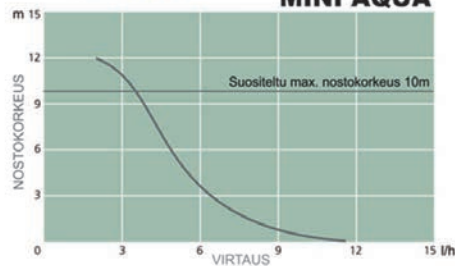

kondenssivesipumput

MINI AQUA