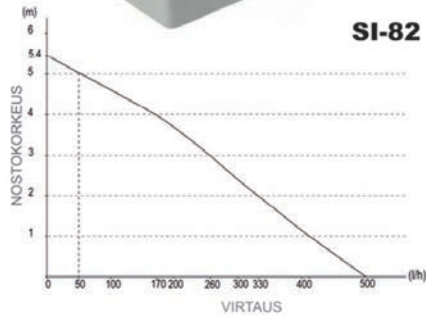

kondenssivesipumput

SI-82