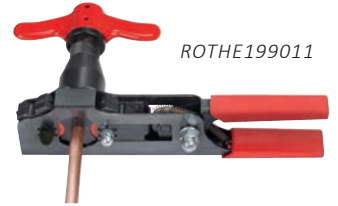

** Kampanjatuote, hinta voimassa 30.6.2023 saakka.

TYÖKALUT

ROTHE199013

ROTHE199012

ROTHE199011

Nimiketunnus	Tuote	Lisätieto	Hinta/kpl
ROTHE199011	REVOLVER laippatyökalu+putkileikk.		537,00
ROTHE199016	Momenttiavainsarja 17-29 mm		176,00** Kampanjat.
ROTHE199054	ROTORQUE Refrigeration		Tilaustuote*
ROTHE199020	ROGRIP F10"	siirtoleukapihdit	50,10
ROTHE199022	Huoltoletkusarja 150 cm	1/4" sulkuventtiilillä	Tilaustuote*
ROTHE199023	Huoltoletkusarja 150 cm	5/16" sulkuventtiilillä	300,00
ROTHE199018	ROCOOL 600	digitaalinen huoltomittarisarja	Tilaustuote*
ROTHE199019	ROCOOL 600 alipaineanturi		Tilaustuote*