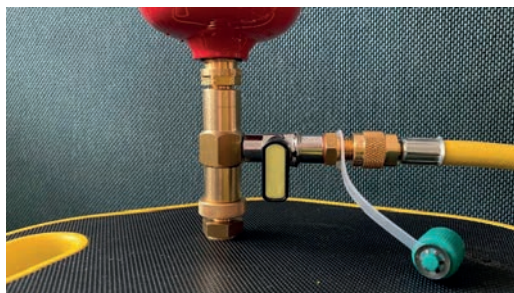

Kaikki kondenssivesipumput alk. s.29

TÄYTTÖ JA TYHJENNYS

Talteenottolaitteet

Rothenberger
ROTHE199008
Talteenottolaite + vuotomittari

Nimiketunnus	Tuote	Hinta/€
TYPLM190056	Talteenottolaite Easyrec-1R	1893,00
TYPLM190059	Talteenottolaite RG3000-E	1527,00
ROTHE199008	ROREC Pro Digital + ROLEAK Pro R32 digitaalinen talteenottolaite + vuodonetsin	Lisätiedot s.14 ja 17