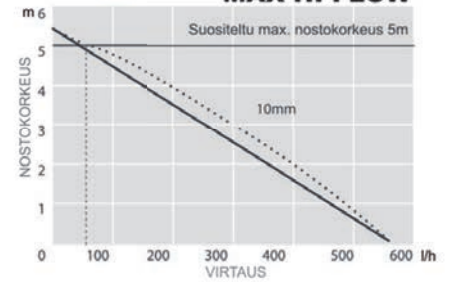

LIME SLIM SILENT+

MAX HI-FLOW

sähkötarvikkeet

Nimiketunnus	Tuote	Hinta/€
Kaapelit		
ELEKT186551	MMJ 3 x 1,5S KAAPELI 100 m	165,00
ELEKT186552	MMJ 3 x 2,5S KAAPELI 100 m	206,00
ELEKT186553	MMJ 5 x 1,5S KAAPELI 100 m	262,00
ELEKT186554	MMJ 5 x 2,5S KAAPELI 100 m	373,00
Turvakytkimet		
ELEKT186526	KSM 316 U KATKO TURVAKYTKIN AC23/16A 7,5KW IP67	30,00
ELEKT186527	KSM 316 BB M1 KATKO TURVAKYTKIN AC23/16A 7,5KW IP67, musta	36,00
ELEKT186521	SA325 TURVAKYTKIN 25 A	56,80
Tiivisteet ym.		
ELEKT186522	M20 HOLKKITIIVISTE, 20 mm	1,90
ELEKT186523	M25 HOLKKITIIVISTE, 25 mm	2,60
ELEKT186560	NIPPUSIDE VALKOINEN 290 x 3,6 (100 kpl)	6,85