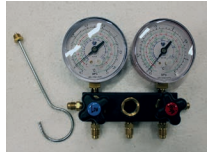

TYPLM196158

TYPLM196643

TYPLM196648

TYPLM196616

Nimiketunnus	Tuote	Hinta/€
Adapterit		
TYPLM196210	R410A adapteri 1/4"x5/16", sisä/ulko RG180/4-5	26,90
TYPLM196211	R410A adapteri 5/16"x1/4", sisä/ulko RG180/5-4	27,10
Sulkuventtiilit		
TYMUU196829	Sulkuvent.letkuun 121-RG4 1/4"	29,00
TYMUU196831	121 RG6-4 letk. 3/8"-1/4", sulkuventtiili	28,90
TYMUU196811	Sulkuventtiili 121-RG6 3/8"-3/8", sisä-ulko	28,90
TYPLM196644	BV90 sulkuventtiili letkuun 90°, 1/4" x 1/4"	68,80
Tiivisteet		
TYPLM196578	Robinair täyttöletkun tiiviste 1/4", RA40083 6 kpl	11,20
TYPLM196570	RA-18180-1/4" Robinair täyttöletkun O-rengassarja 6 Kpl	19,60
Pikaliittimet		
TYPLM196675	Pikaliitin 27C 5/16" 90°	60,40
TYPLM196820	Täyttöletkun pikaliitin 16-C, 1/4"- 1/4" suora	60,00
TYPLM196822	Täyttöletkun pikaliitin 17-C, 90°, 1/4"-1/4"	59,00