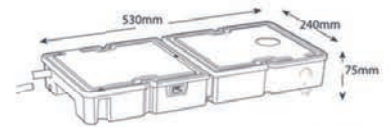

kondenssivesipumput

MINI AQUA