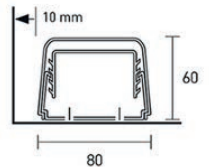

Nimiketunnus	Tuote	Lisätiedot	kpl/pkk	€/kpl
Perusosat, 80 mm, valkoinen				
ACKOU105305	0812 BCF KOURU 80 x 60, 2 m/kpl	Seinäkouru	8	12,80
ACKOU105339	0807 CP KULMA 90°	Peruskulma 90°	8	4,10
ACKOU105355	0809 CM LÄPIVIENTIKULMA LAIPALLA	Ulkoläpivienti laipalla	6	4,75
ACKOU105365	0810 PM SUORA LÄPIVIENTI	Sisäläpivientikaulus	8	3,70
ACKOU105350	0816 RM SEINÄLÄPIVIENTI	Runkotolpan ohituskappale	6	6,00
ACKOU105314	0808 TT LÄPIVIENTIKULMA ILMAN LAIPPAA	Ulkoläpivienti, laipaton	9	2,85
ACKOU105325	0804 GC JATKOKAPPALE	Kourun jatkoyhde	30	1,75
Kulmat, 80 mm, valkoinen				
ACKOU105345	0806 AE ULKOKULMA		9	3,00
ACKOU105328	0821 ER ULKOKULMA SÄÄDETTÄVÄ	70 - 120°	6	3,85
ACKOU105335	0805 AI SISÄKULMA		6	3,00
ACKOU105327	0820 IR SISÄKULMA SÄÄDETTÄVÄ	80 - 105°	4	3,85
ACKOU105329	0822 PR KULMA SÄÄDETTÄVÄ	65-130°	6	4,95
Tippavesiletku, valkoinen				
ACKOU105308	0016 TU TIPPAVESIPUTKI / 30 m	16 mm halk.	1	38,70
ACKOU105309	0018 TU TIPPAVESIPUTKI / 30 m	18 mm halk.	1	42,50
Muut osat, valkoinen				
ACKOU105319	0811 GF TAIPUISA PUTKI 590 mm	Haitarisuojaputki, koneelta lähtö	4	8,90
ACKOU105318	0823 KF TAIPUISA PUTKISARJA 1 m	Taipuisa putki kiinnikkeillä	1	89,00
ACTAR105460	TROLLEFLEX-LÄPIVIENTI 63 X 350 mm		1	56,00
ACTAR105465	LÄPIVIENTIPUTKI MUOVI KOVA 350 X 64 mm	Valkoinen, 0030TPM	1	15,00
ACTAR105463	ENTRADE SUOJAKOTELO PELTI		1	365,00
Erikoisosat, 80 mm, valkoinen				
ACKOU105315	0803 ST PUTKISIDE PUNAINEN		30	0,80
ACKOU105348	0814 VS VASEN KULMA	Käätökulma, vasen	4	7,30
ACKOU105349	0815 VD OIKEA KULMA	Käätökulma, oikea	4	7,30
ACKOU105368	0813 DT T-KAPPALE		4	7,20
Tippavesiosat, 40 mm, valkoinen				
ACKOU105307	0412 BC KOURU 2M	Tippavesiputki, kouru	32	5,90
ACKOU105311	0408 TT LIITOSKAPPALE	Läpivientilähtö, tippavesi	20	1,70
ACKOU105312	0410 RC LIITOSKAPPALE	Lähtö	20	1,70
Ruskeat kouruosat, 80 mm				
ACKOU105290	0812 BCF-M RUSKEA KOURU	Seinäkouru	8	15,85
ACKOU105291	0809 CM-M RUSKEA KULMA/SEINÄ LV	Ulkoläpivienti laipalla	6	5,20
ACKOU105292	0807 CP-M RUSKEA KULMA 90°	Peruskulma 90°	8	4,60
ACKOU105293	0840 GC-M RUSKEA JATKOKAPPALE	Kourun jatkoyhde	30	2,00
ACKOU105294	0806 AE-M RUSKEA ULKOKULMA		9	3,45
ACKOU105295	0805 AI-M RUSKEA SISÄKULMA		6	3,45
Mustat kouruosat, 80 mm				
ACKOU105270	0812 BCF-B MUSTA KOURU	Seinäkouru	8	25,00
ACKOU105271	0809 CM-B MUSTA KULMA/SEINÄ LV	Ulkoläpivienti laipalla	6	7,50
ACKOU105272	0807 CP-B MUSTA KULMA 90°	Peruskulma 90°	8	7,50
ACKOU105273	0804 GC-B MUSTA JATKOKAPPALE	Kourun jatkoyhde	30	3,00
ACKOU105274	0806 AE-B MUSTA ULKOKULMA		9	7,50
ACKOU105275	0805 AI-B MUSTA SISÄKULMA		6	7,50