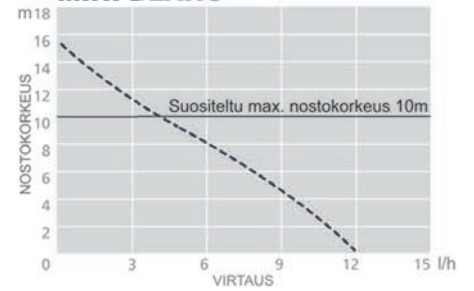

kondenssivesipumput

MINI BLANC