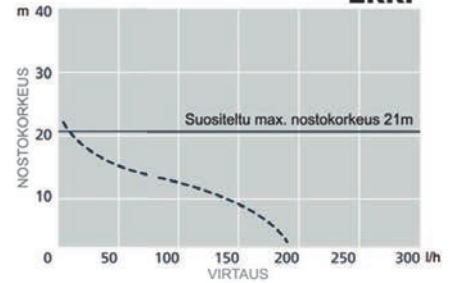

kondenssivesipumput

ERRP